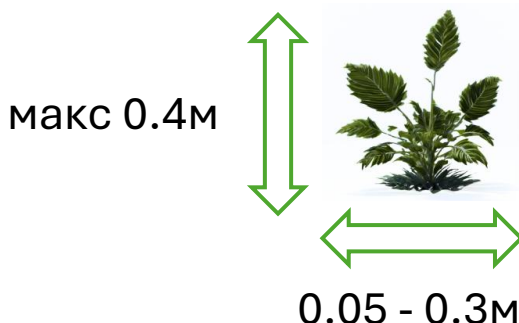

ПРОПОЛЬЩИК

WEEDER BASED - навесная прополочная машина, которая пропалывает сорняки рыхлящими головками, точно обходя растение и уничтожая сорняки.

Для управления прополочной машиной требуется оператор на машине, который контролирует расположение прополочных головок по отношению к растению. Устройство легко настраивается и будет комфортным в использовании каждому.

Легко модернизируется до модели WEEDER PREMIUM путем дополнительной покупки необходимых компонентов.

ПРЕДНАЗНАЧЕН

Для растений с крупной листвой минимальный диаметр растения – 5 см.

.... Ваше растение

НЕОБХОДИМО

Мин 20 л/мин поток гидравлики

Мощность трактора от 30-90 л.с.

Регулируемое

1	Прополочные головки: D=180 для овощей меньшего размера, D=300 для кустарников и саженцев деревьев
2	Прополочные насадки: - Рыхлительные ветви - Фрезеровочные ножи
3	Высота опорного колеса
4	Положение опорного колеса относительно трактора
5	Прополочные рычаги относительно трактора
6	Положение и высота подножки
7	Положения сидений
8	Высота рукояток
+	Гидравлическая скорость